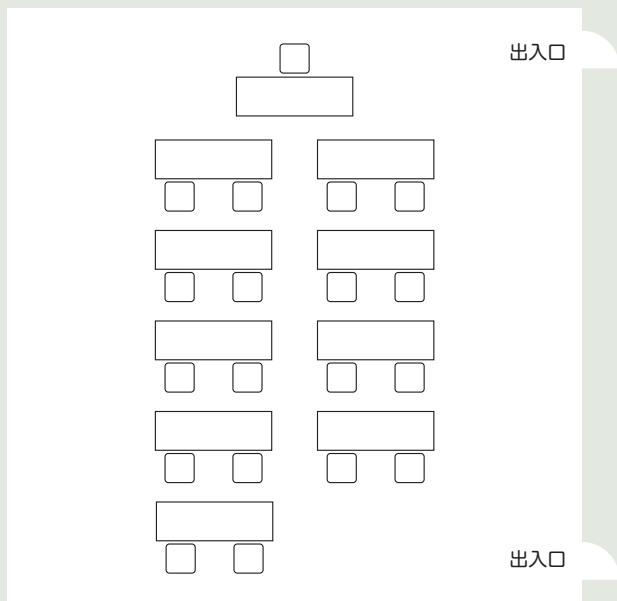

会場レイアウト (けやき・つつじ)

スクール形式 (2人掛け18名)

スクール形式 (3人掛け27名)

口の字形式 (2人掛け20名)

口の字形式 (3人掛け30名)

コの字形式 (2人掛け16名)

コの字形式 (3人掛け24名)