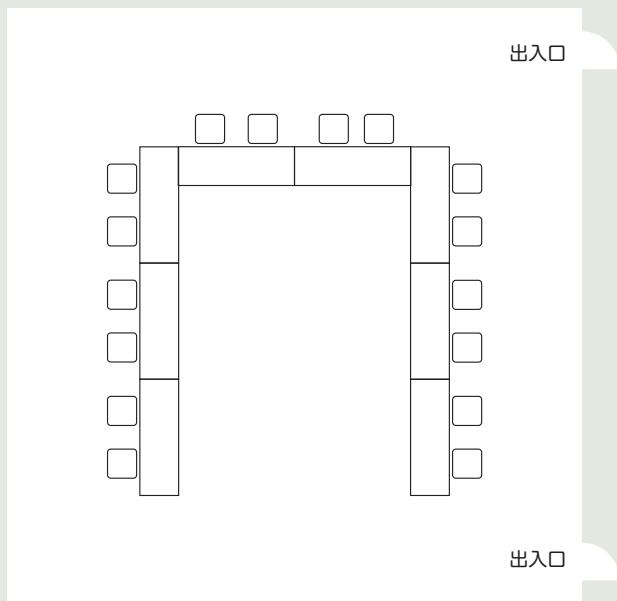

会場レイアウト (けやき・つつじ)

スクール形式 (2人掛け18名)

スクール形式 (3人掛け27名)

口の字形式 (2人掛け20名)

口の字形式 (3人掛け30名)

コの字形式 (2人掛け16名)

コの字形式 (3人掛け24名)