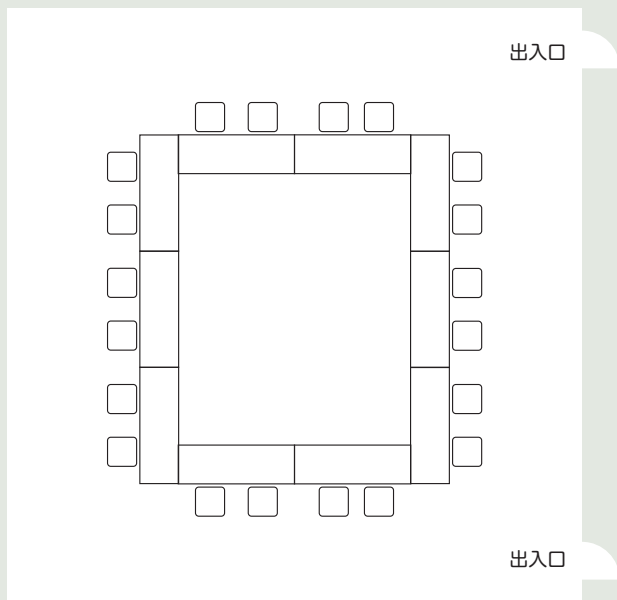

会場レイアウト (けやき・つつじ)

スクール形式 (2人掛け18名)

スクール形式 (3人掛け27名)

口の字形式 (2人掛け20名)

口の字形式 (3人掛け30名)

コの字形式 (2人掛け16名)

コの字形式 (3人掛け24名)