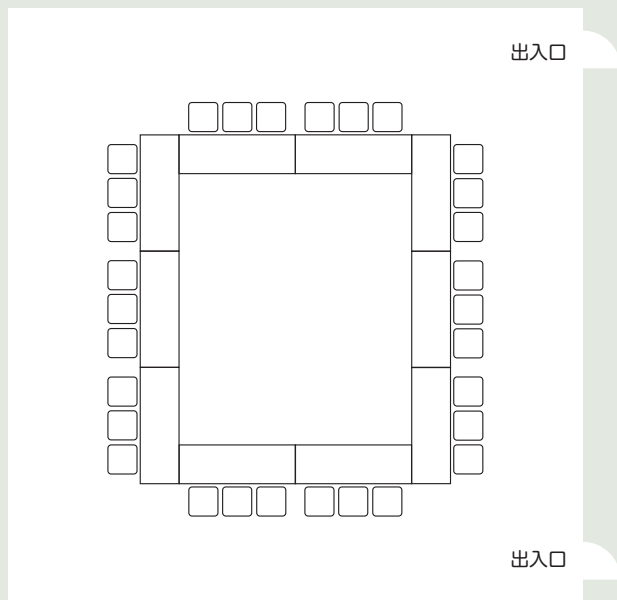

会場レイアウト (けやき・つつじ)

スクール形式 (2人掛け18名)

スクール形式 (3人掛け27名)

口の字形式 (2人掛け20名)

口の字形式 (3人掛け30名)

コの字形式 (2人掛け16名)

コの字形式 (3人掛け24名)