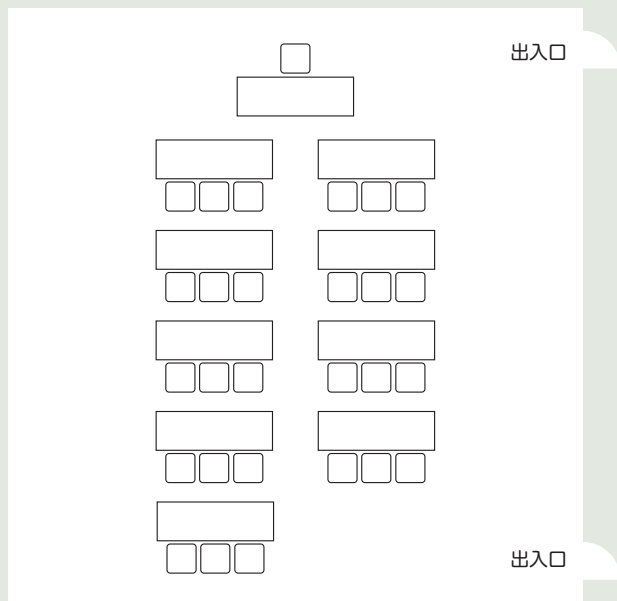

会場レイアウト (けやき・つつじ)

スクール形式 (2人掛け18名)

スクール形式 (3人掛け27名)

口の字形式 (2人掛け20名)

口の字形式 (3人掛け30名)

コの字形式 (2人掛け16名)

コの字形式 (3人掛け24名)