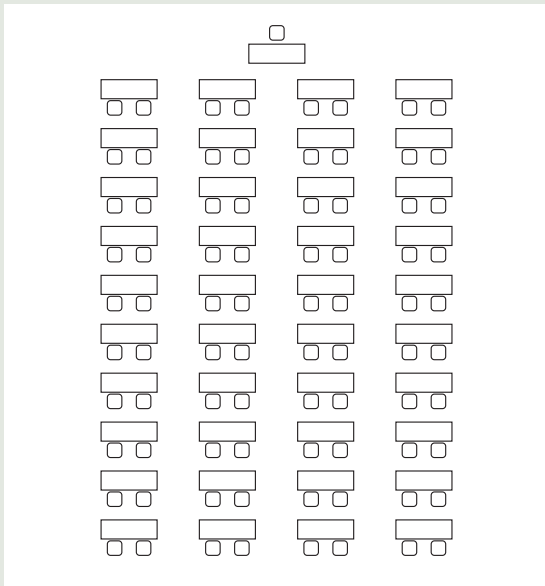

会場レイアウト(武蔵 210m²)

※テーブル(縦60cm 横180cm)

スクール形式 (2人掛け80名)

出入口

スクール形式 (3人掛け120名)

出入口

スクール形式 (2人掛け120名)

出入口

スクール形式 (3人掛け180名)

出入口

シアター形式 (210名)

出入口

スクール形式 (2.5人掛け150名)

出入口