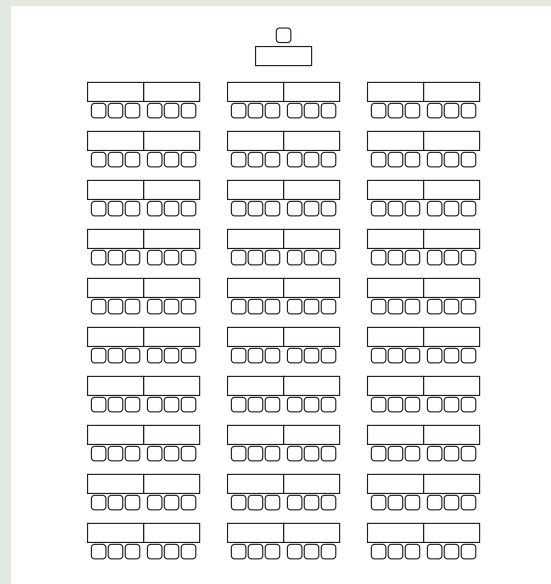

会場レイアウト(武蔵 210m²)

※テーブル(縦60cm 横180cm)

スクール形式 (2人掛け80名)

出入口

スクール形式 (3人掛け120名)

出入口

スクール形式 (2人掛け120名)

出入口

スクール形式 (3人掛け180名)

出入口

シアター形式 (210名)

出入口

スクール形式 (2.5人掛け150名)

出入口