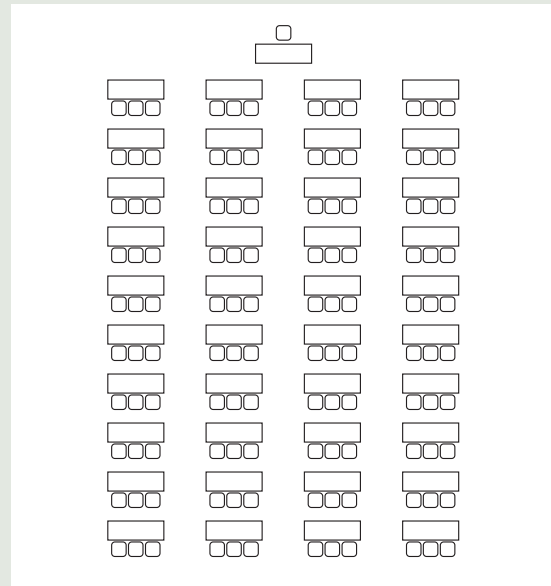

会場レイアウト(武蔵 210m²)

※テーブル(縦60cm 横180cm)

スクール形式 (2人掛け80名)

出入口

スクール形式 (3人掛け120名)

出入口

スクール形式 (2人掛け120名)

出入口

スクール形式 (3人掛け180名)

出入口

シアター形式 (210名)

出入口

スクール形式 (2.5人掛け150名)

出入口