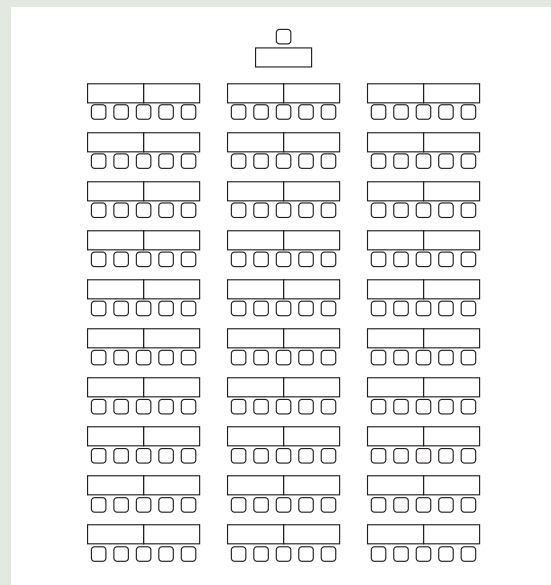

会場レイアウト(武蔵 210m²)

※テーブル(縦60cm 横180cm)

スクール形式 (2人掛け80名)

出入口

スクール形式 (3人掛け120名)

出入口

スクール形式 (2人掛け120名)

出入口

スクール形式 (3人掛け180名)

出入口

シアター形式 (210名)

出入口

スクール形式 (2.5人掛け150名)

出入口