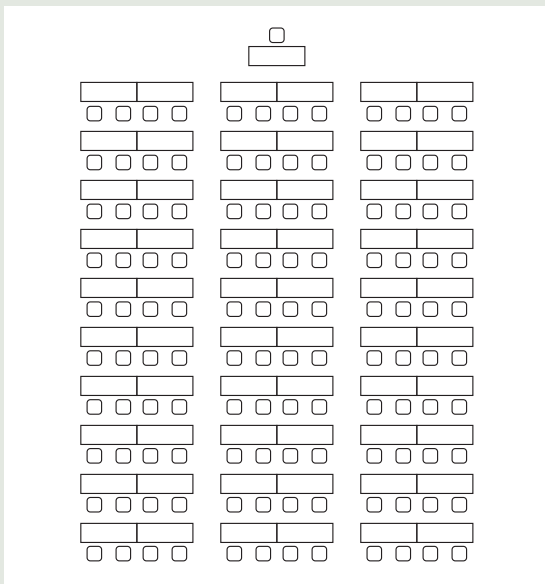

会場レイアウト(武蔵 210m²)

※テーブル(縦60cm 横180cm)

スクール形式 (2人掛け80名)

出入口

スクール形式 (3人掛け120名)

出入口

スクール形式 (2人掛け120名)

出入口

スクール形式 (3人掛け180名)

出入口

シアター形式 (210名)

出入口

スクール形式 (2.5人掛け150名)

出入口