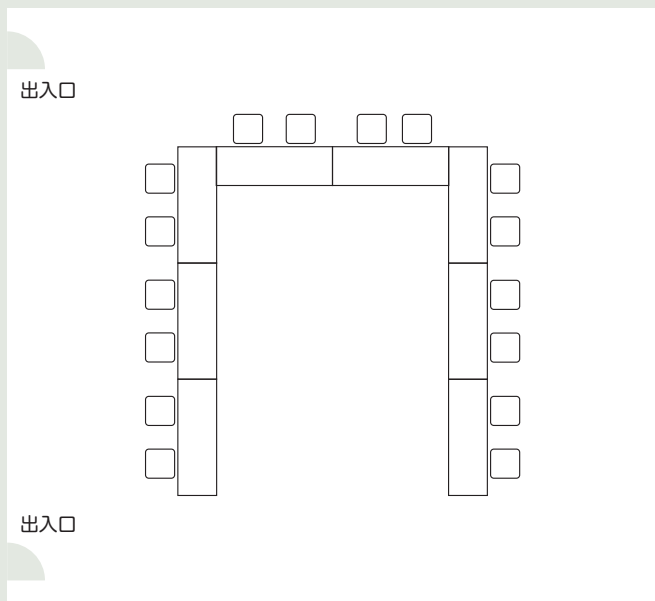

# 会場レイアウト(白梅・芙蓉)

スクール形式 (2人掛け28名)

スクール形式 (3人掛け42名)

口の字形式 (2人掛け20名)

口の字形式 (3人掛け30名)

コの字形式 (2人掛け16名)

コの字形式 (3人掛け24名)