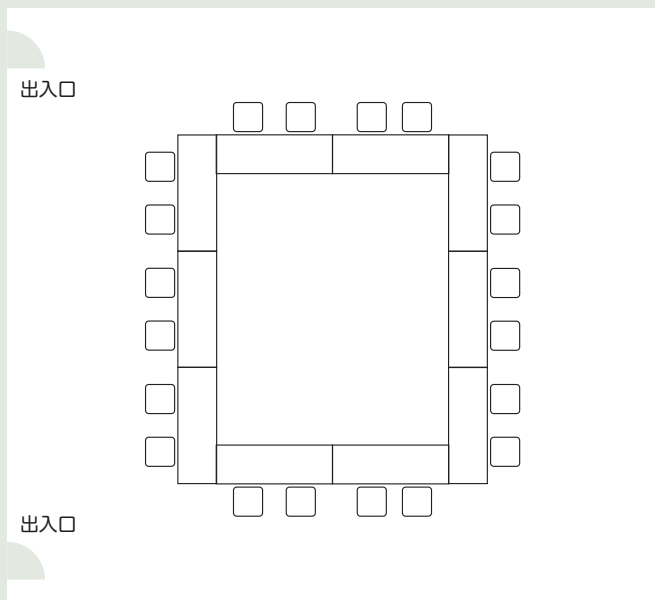

# 会場レイアウト(白梅・芙蓉)

スクール形式 (2人掛け28名)

スクール形式 (3人掛け42名)

口の字形式 (2人掛け20名)

口の字形式 (3人掛け30名)

コの字形式 (2人掛け16名)

コの字形式 (3人掛け24名)