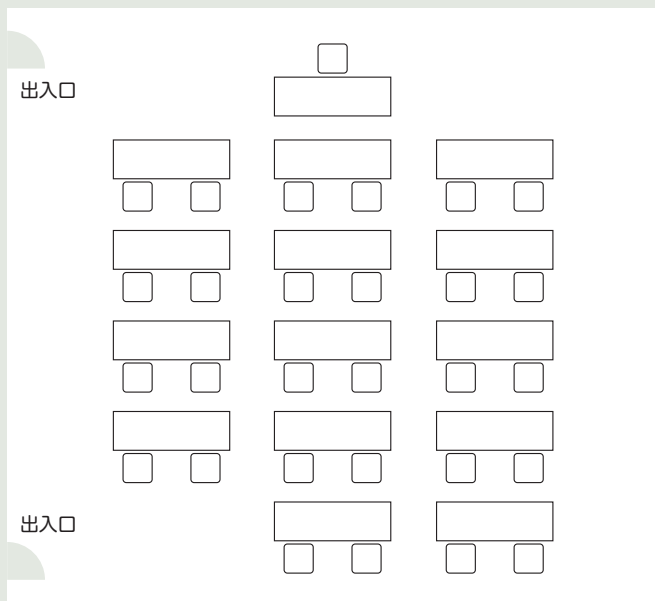

# 会場レイアウト(白梅・芙蓉)

スクール形式 (2人掛け28名)

スクール形式 (3人掛け42名)

口の字形式 (2人掛け20名)

口の字形式 (3人掛け30名)

コの字形式 (2人掛け16名)

コの字形式 (3人掛け24名)