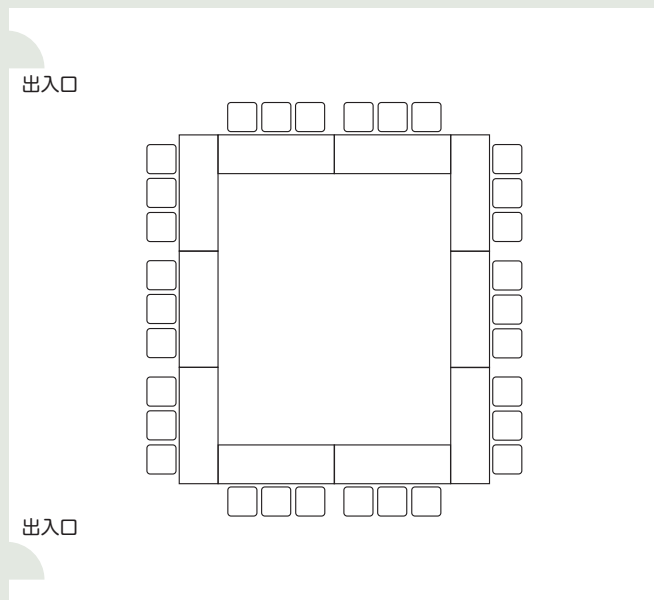

# 会場レイアウト(白梅・芙蓉)

スクール形式 (2人掛け28名)

スクール形式 (3人掛け42名)

口の字形式 (2人掛け20名)

口の字形式 (3人掛け30名)

コの字形式 (2人掛け16名)

コの字形式 (3人掛け24名)